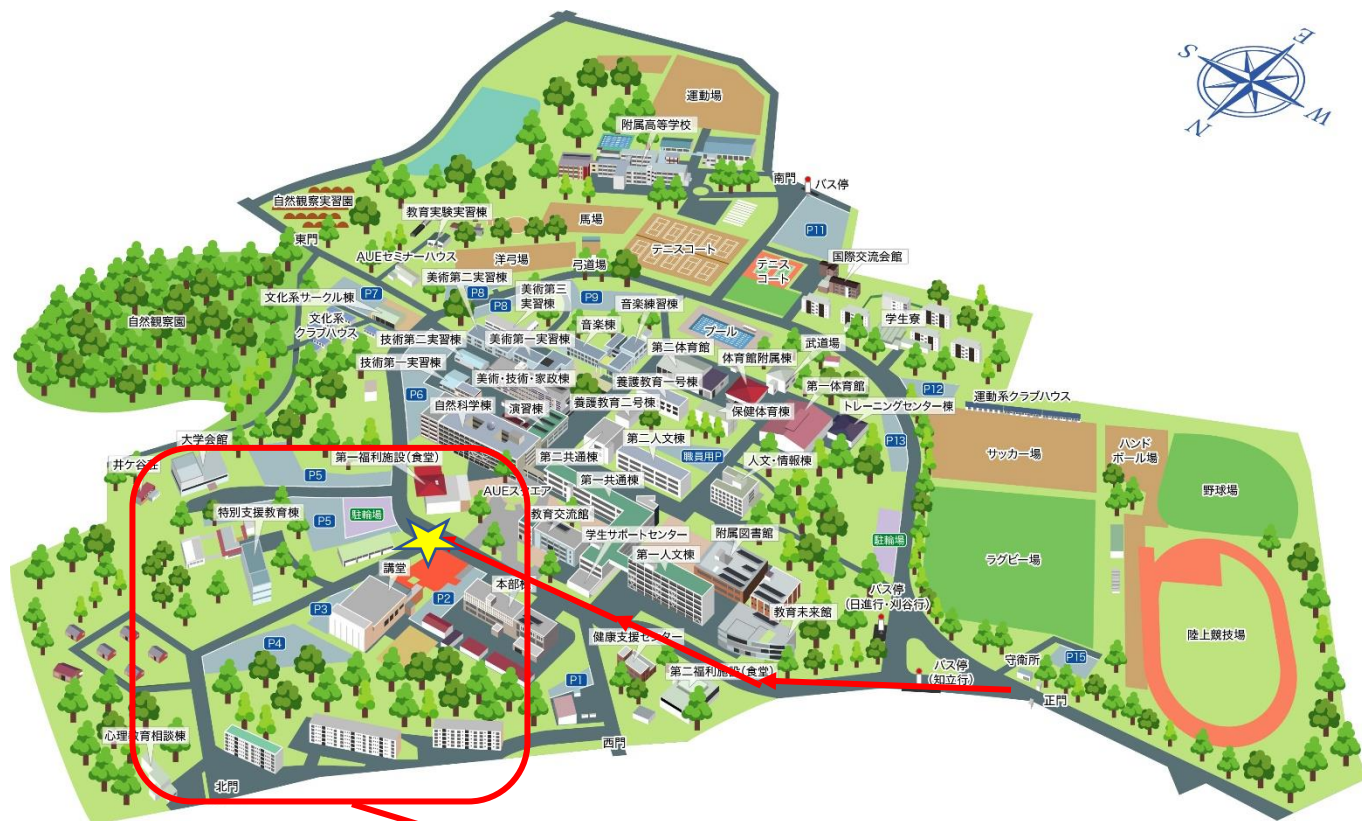

きょうしつ ばしょ 教室の場所 Location

じゅぎょうは ○ で します。
Regular classroom is indicated with ○