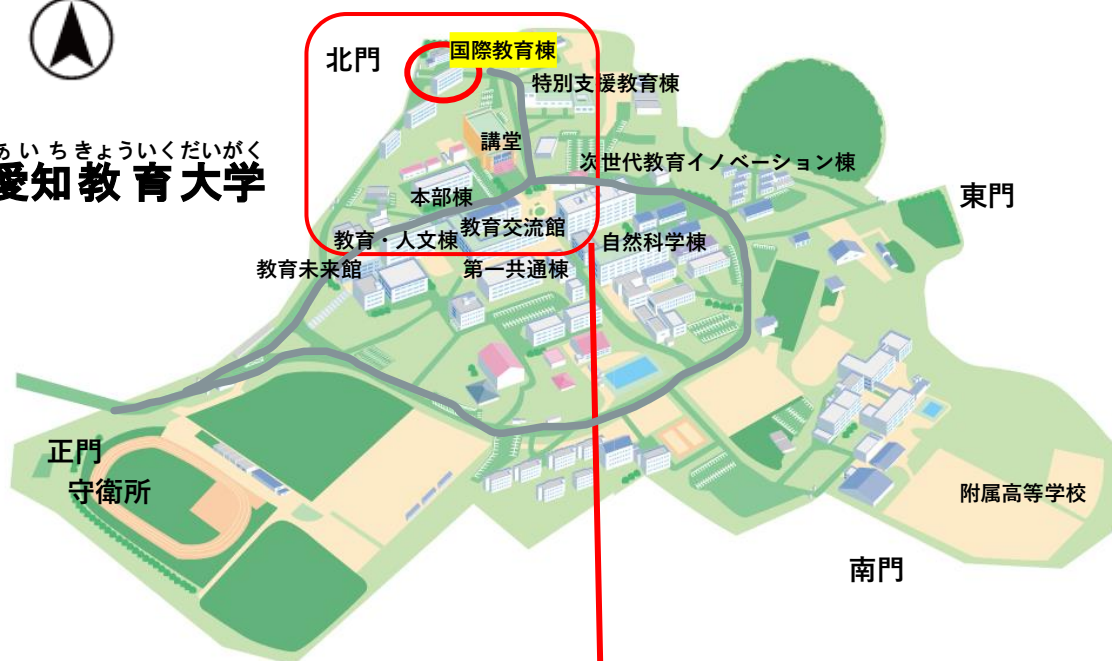

れんらくさき
【連絡先 For Inquiries】

あいちきょういくだいがく Aichi Kyouiku Daigaku
外国人児童生徒支援リソースルーム Gaikokujin Jidou Seito Shien Resource Room
〒448-8542 刈谷市井ヶ谷町広沢1 Kariya-shi Igaya-cho Hiroosawa 1
Tel 0566-26-2219 (日本語 Japanese only) Fax 0566-26-2566
げつ か すいもくきん Monday, Tuesday, Wednesday, Thursday, Friday 12:30pm~5:30pm

きょうしつ ばしょ 教室の場所 Location

こくさいきょういくとう
国際教育棟

がいこくじんじどうせいとしえん

1F 外国人児童生徒支援リソースルーム

あいちきょういくだいがく
愛知教育大学

じゅぎょうは ○ で します。

Regular classroom is indicated with ○