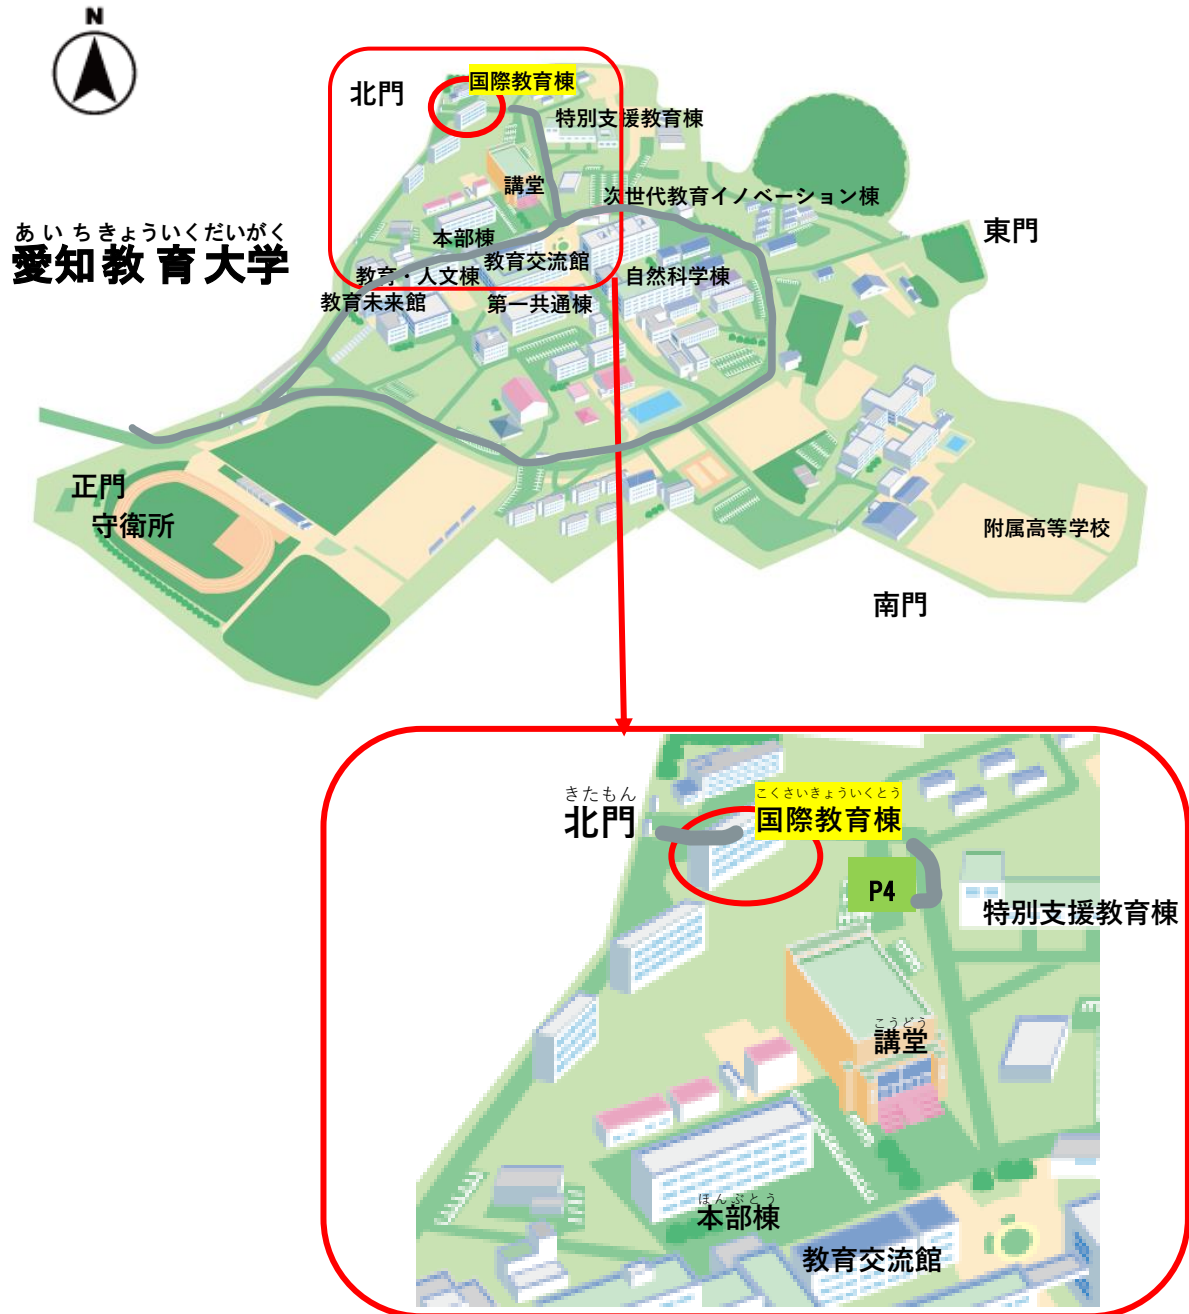

きょうしつ ばしょ
教室の場所 教室地点

こくさいきょういくとう
国際教育棟

がいこくじんじどうせいとしえん
1F **外国人児童生徒支援リソースルーム**

じゅぎょうは ○ で します。

在 ○ 教室上课。